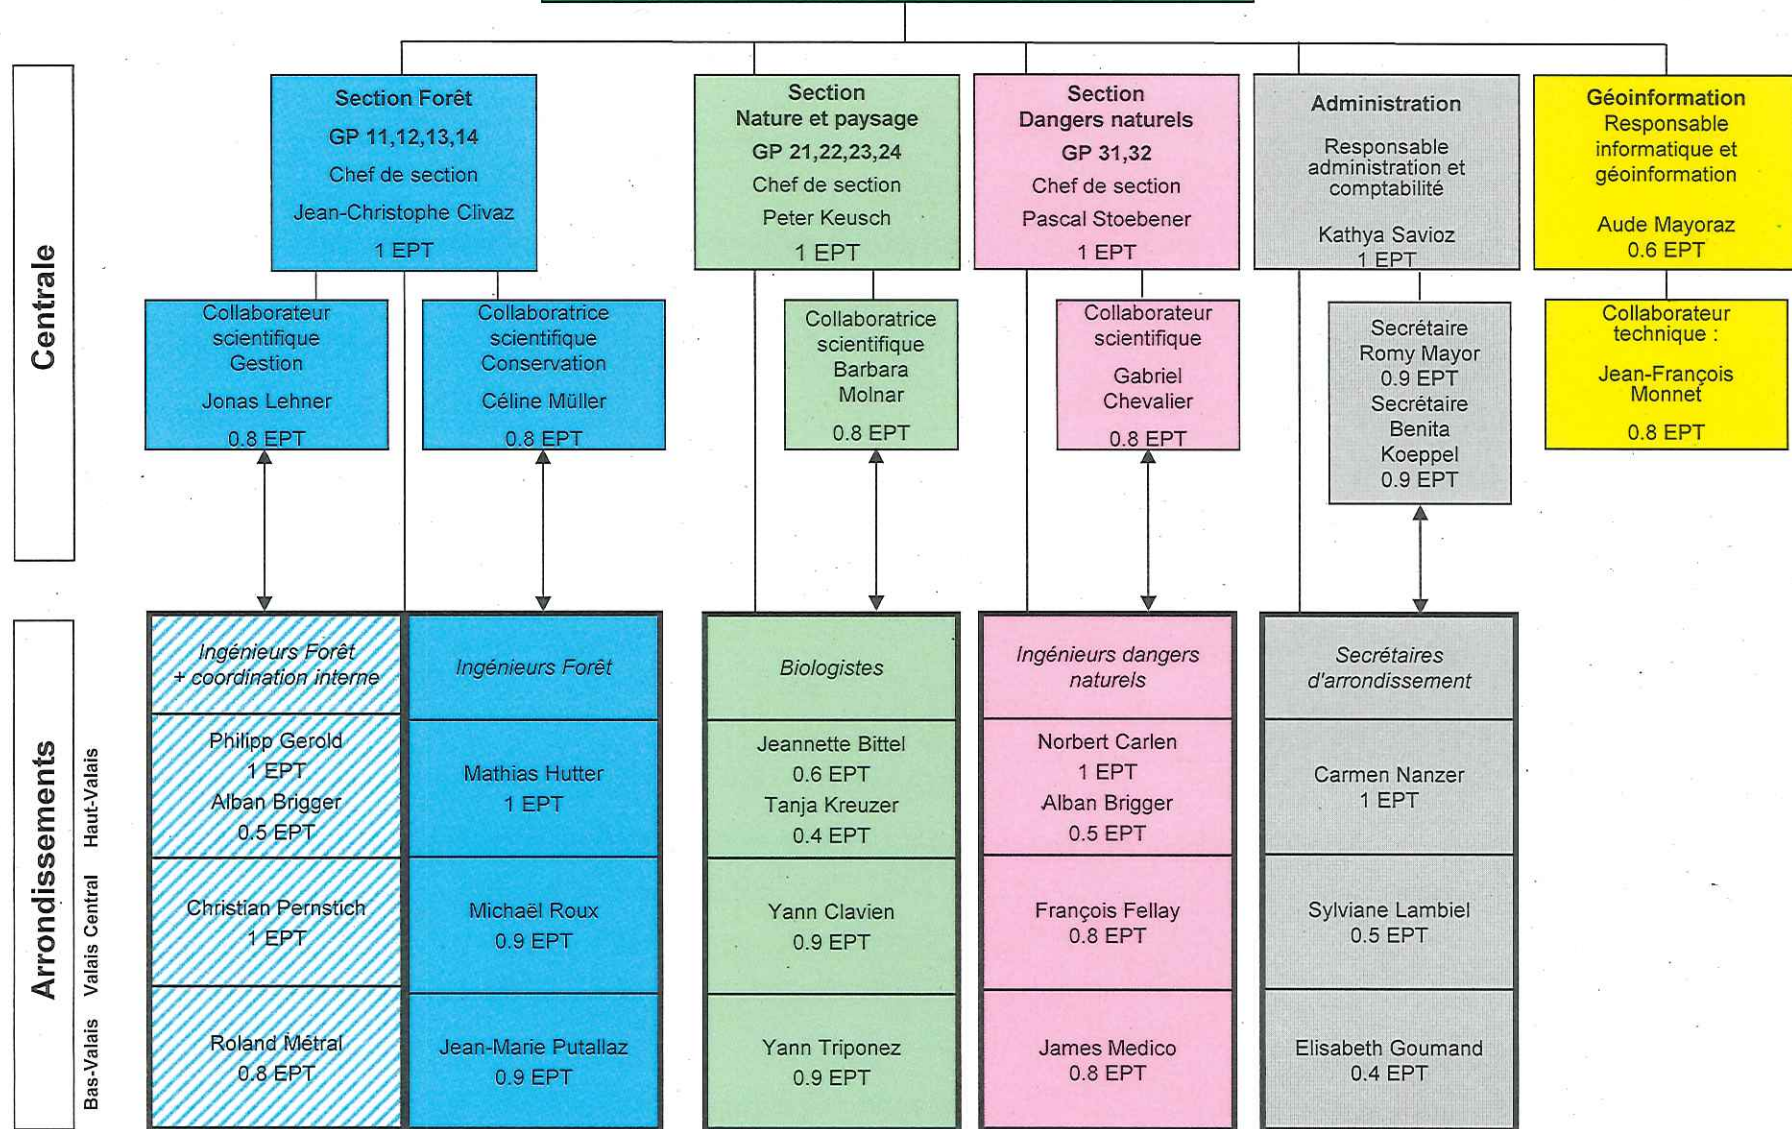

Service des forêts et du paysage

Chef de service : Olivier Guex 1 EPT

GP 00

Adjoint : vacant

SEKTION WALD

KREISE UND SEKTOREN

	Sektor	Kreising. Wald
Kreis 1	OW1	Philipp Gerold
	OW2	Mathias Hutter
Kreis 2	VsC1	Christian Pernstich
	VsC2	Michaël Roux
Kreis 3	BVs1	Jean-Marie Putallaz
	BVs2	Roland Métral